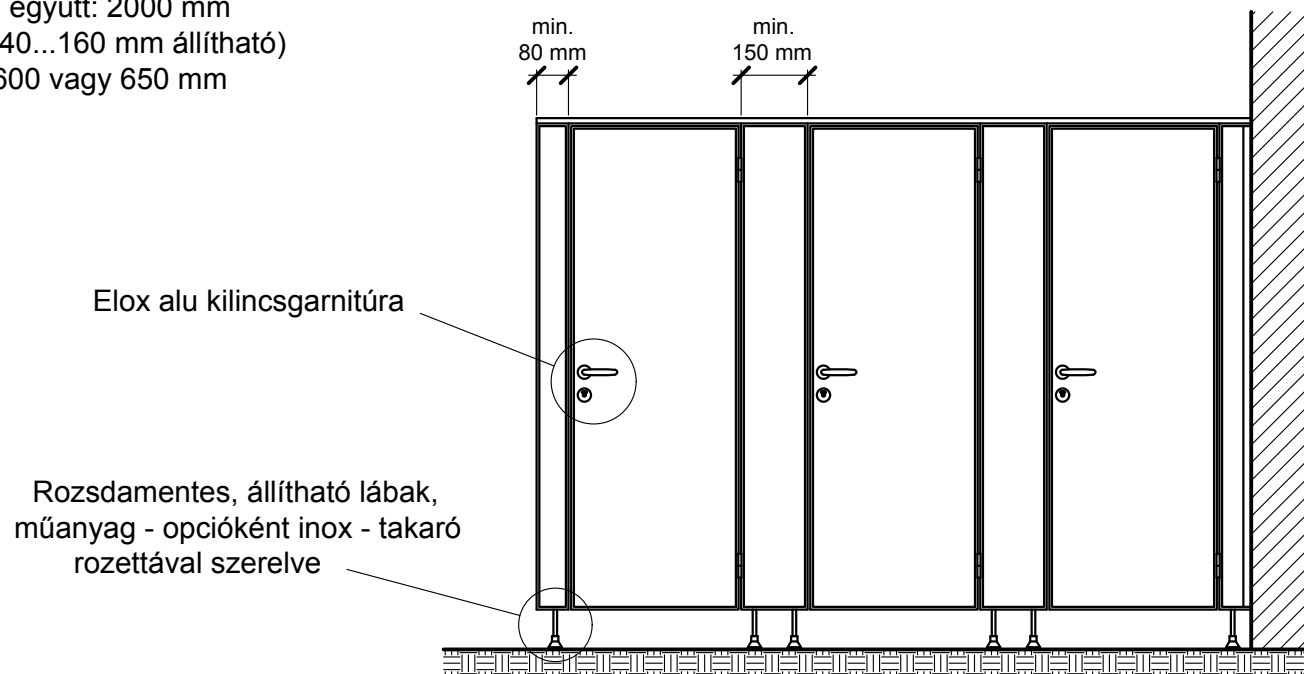

Standard méretek:

Teljes magasság, lábbal együtt: 2000 mm  
Láb magassága: 150 mm (140...160 mm állítható)  
Ajtó nyílás szélessége: 600 vagy 650 mm

ES-SZV 28 válaszfal rendszer

**BELLO**  
— EXPERT —