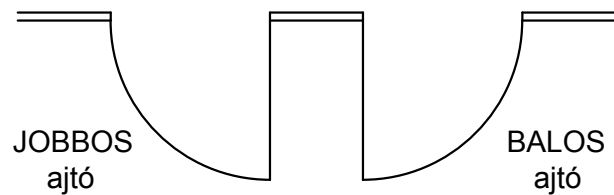

Standard méretek:

Teljes magasság, lábbal együtt: 2000 mm  
Láb magassága: 150 mm (140...160 mm állítható)  
Ajtó nyílás szélessége: 600 vagy 650 mm

ES-SZV 28 válaszfal rendszer

**BELLO**  
— EXPERT —