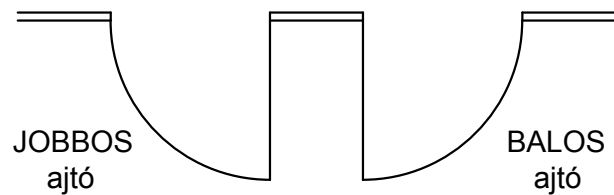

Standard méretek:

Teljes magasság, lábbal együtt: 2020 mm
Láb magassága: 150 mm (140...160 mm állítható)
Ajtó nyílás szélessége: 600 vagy 650 mm

ES-SV C13 válaszfal rendszer