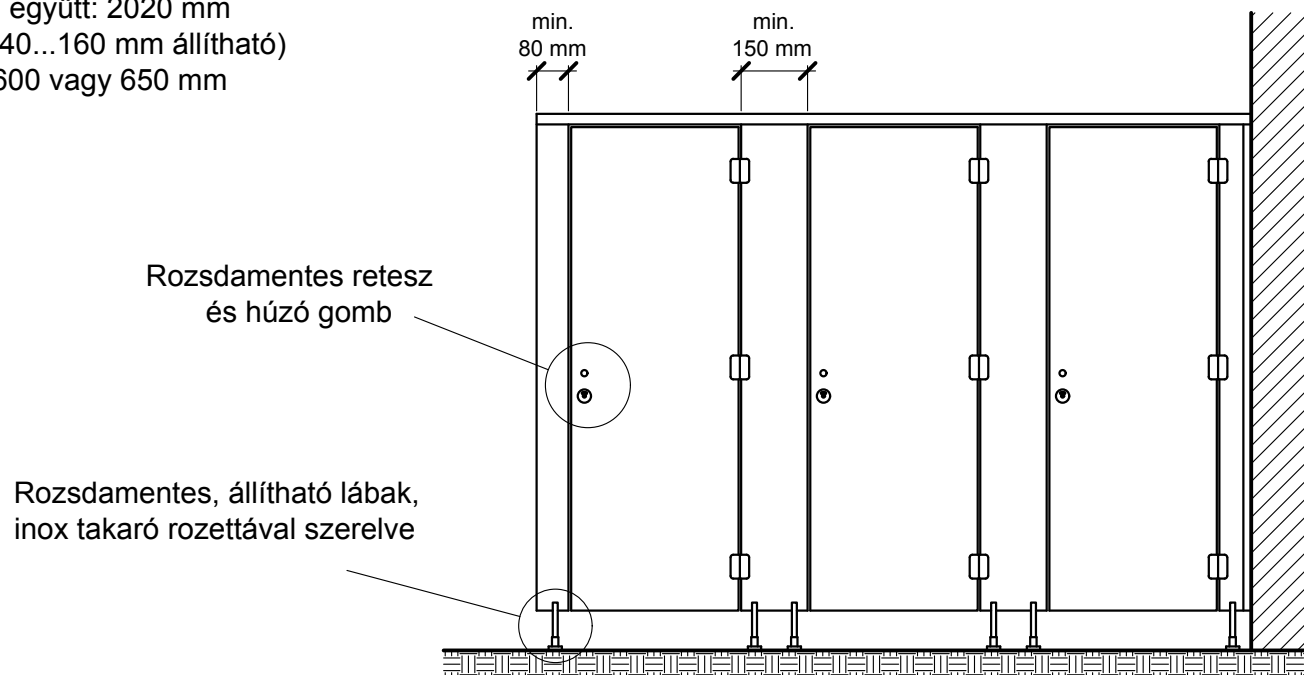

Standard méretek:

Teljes magasság, lábbal együtt: 2020 mm
Láb magassága: 150 mm (140...160 mm állítható)
Ajtó nyílás szélessége: 600 vagy 650 mm

ES-SV C13 válaszfal rendszer