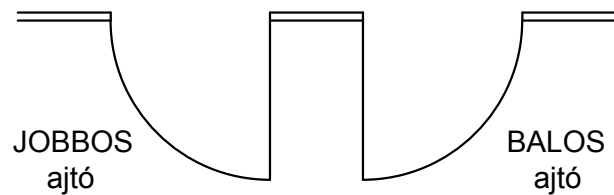

Standard méretek:

Teljes magasság, lábbal együtt: 2000 mm  
Láb magassága: 150 mm (140...160 mm állítható)  
Ajtó nyílás szélessége: 600 vagy 650 mm

ES-SV 28 válaszfal rendszer

**BELLO**  
— EXPERT —