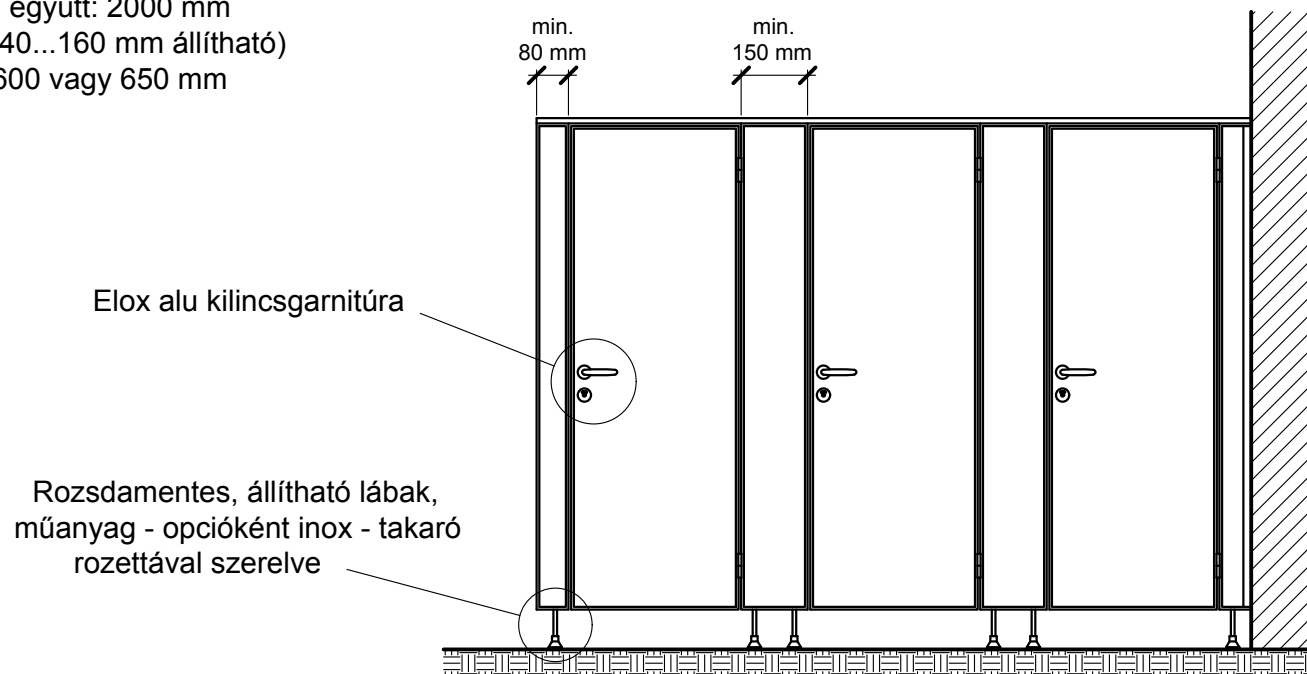

Standard méretek:

Teljes magasság, lábbal együtt: 2000 mm  
Láb magassága: 150 mm (140...160 mm állítható)  
Ajtó nyílás szélessége: 600 vagy 650 mm

ES-SV 28 válaszfal rendszer

**BELLO**  
— EXPERT —