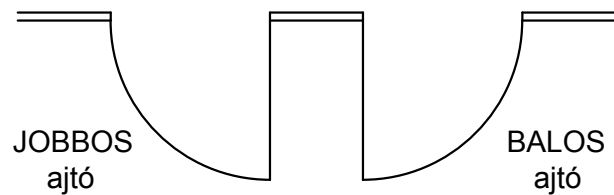

Standard méretek:

Teljes magasság, lábbal együtt: 2020 mm
Láb magassága: 150 mm (140...160 mm állítható)
Ajtó nyílás szélessége: 600 vagy 650 mm

ES-SV 18*plus* válaszfal rendszer

BELLO
— EXPERT —