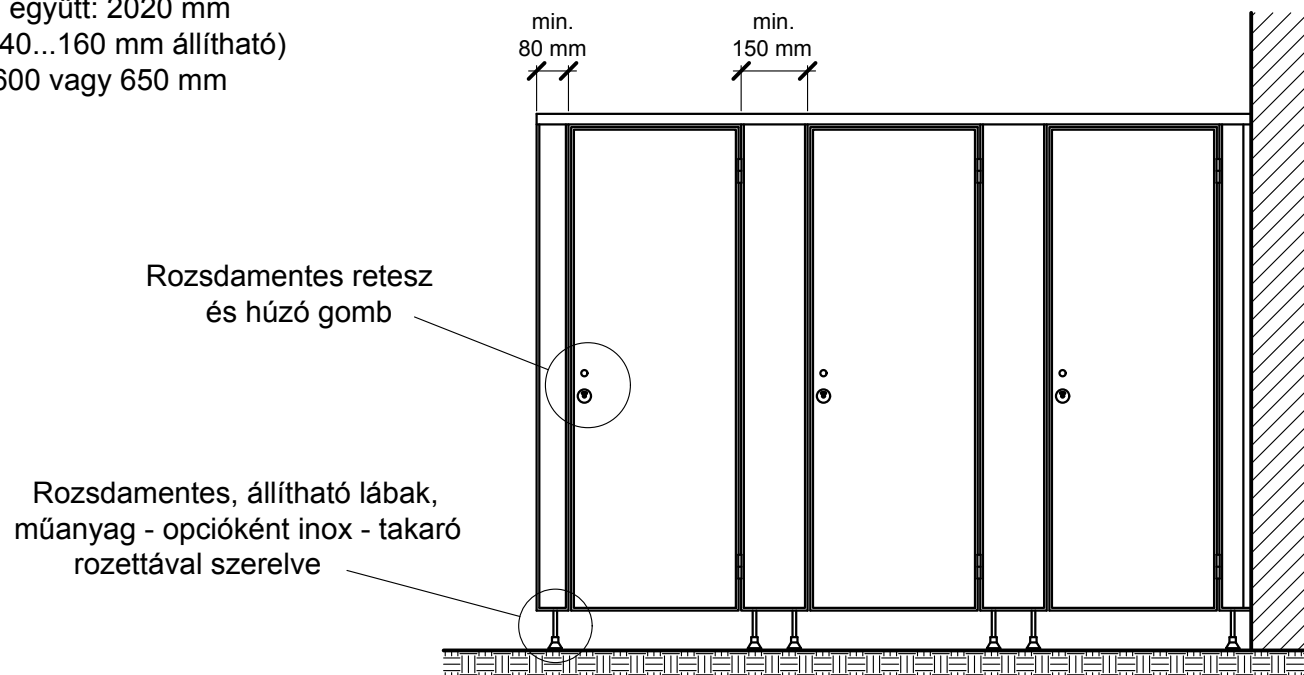

Standard méretek:

Teljes magasság, lábbal együtt: 2020 mm
Láb magassága: 150 mm (140...160 mm állítható)
Ajtó nyílás szélessége: 600 vagy 650 mm

ES-SV 18*plus* válaszfal rendszer

BELLO
— EXPERT —