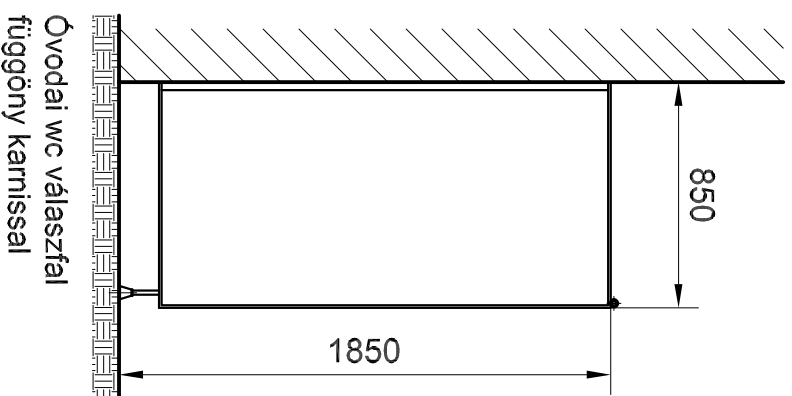

Óvodai wc válaszfal
lekerekített felső sarokkal

Óvodai wc válaszfal
függöny karnissal

Pissoire térleválasztó-fal

Általános térleválasztó-fal

Standard láb magasság: 150 mm

Paraván-falak
- standard kialakítási lehetőségek -