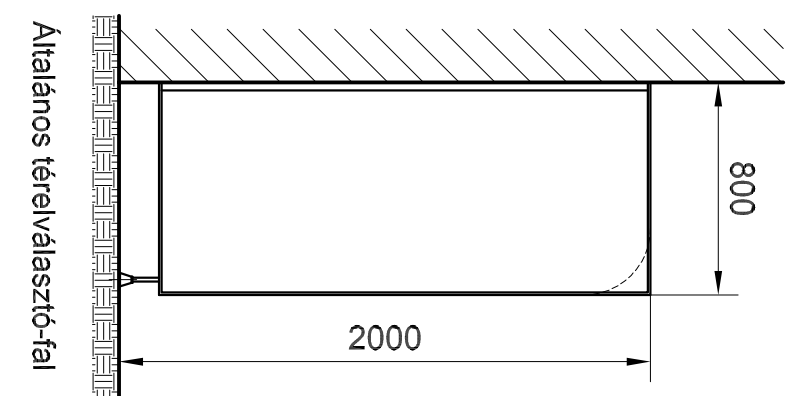

Óvodai wc válaszfal
lekerekített felső sarokkal

Óvodai wc válaszfal
függöny karnissal

Pissoire térleválasztó-fal

Általános térleválasztó-fal

Standard láb magasság: 150 mm

Paraván-falak
- standard kialakítási lehetőségek -