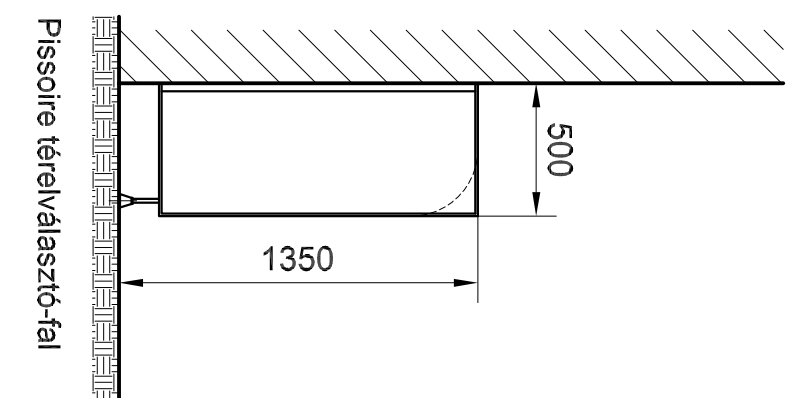

Óvodai wc válaszfal
lekerekített felső sarokkal

Óvodai wc válaszfal
függöny karnissal

Pissoire térleválasztó-fal

Általános térleválasztó-fal

Standard láb magasság: 150 mm

Paraván-falak
- standard kialakítási lehetőségek -