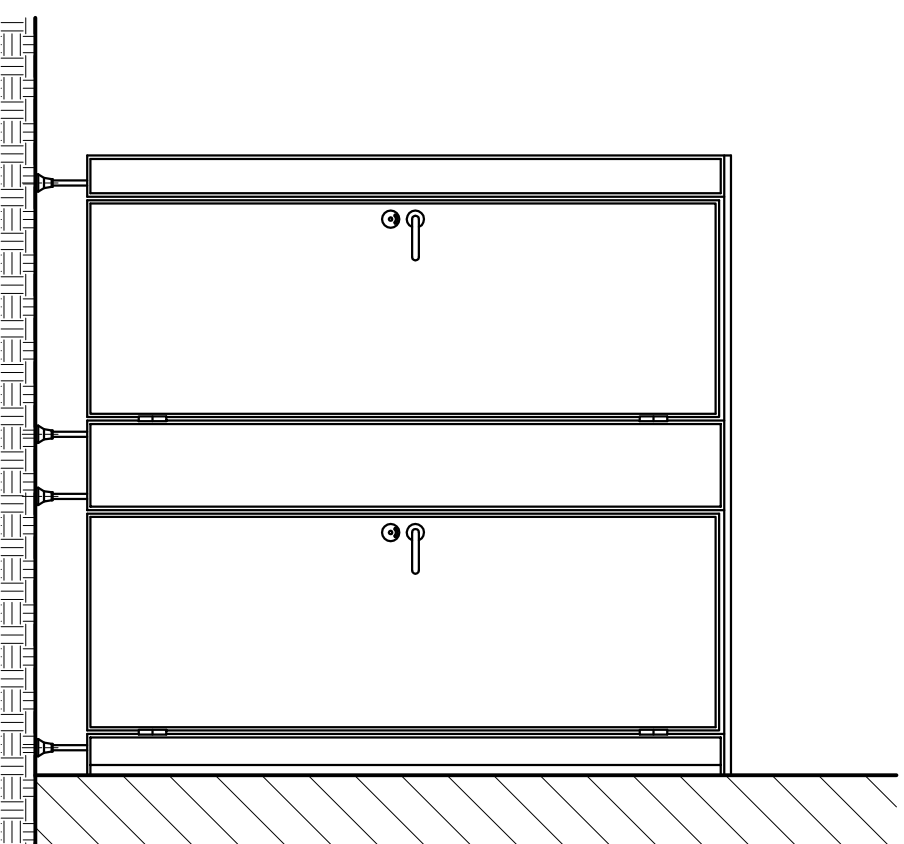

Standard ajtó szélesség: 600 ill. 650 mm
Standard láb magasság: 150 mm
Standard fal magasság (lábbal): 2000 mm

Javasolt min. wc kabin alapterület: 800 x 1150 mm

Alapszínek:

- fehér (kb. RAL 9016)
- világos beige (kb. RAL 1013)
- halvány szürke (kb. RAL 7035)

Az alumínium profilok "F1" eloxált felülettel készülnek.
A lábak rozsdamentes acélból, a padlónál
műanyag takaró-rozettaival.

ES-SV 28
szereelt szaniter válaszfal rendszer - alapkivitel

Bello-Expert Kft.
www.kabinyar.hu